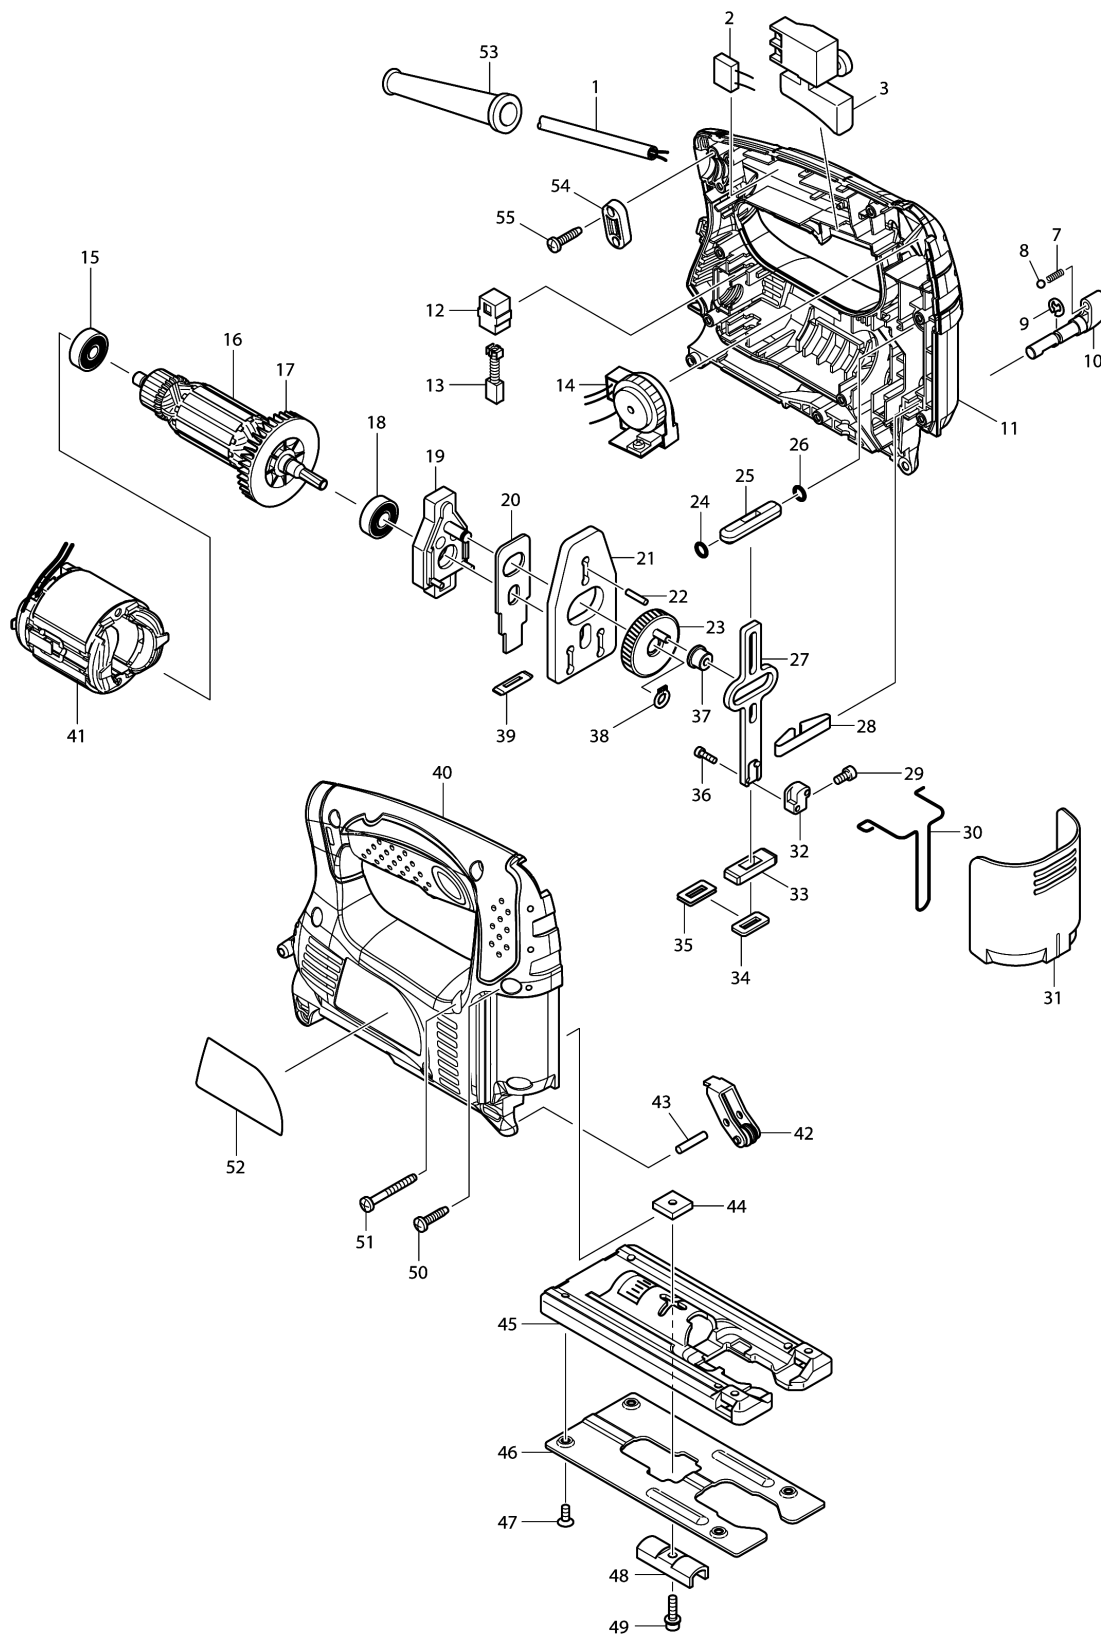

## Model No.4329 JIG SAW

Položaj	Številka dela	Opis	Sprememba	Količina	New/Old	Opcijsko 1	Opcijsko 2	Opomba
001	665383-1	Kabel za električno napajanje 1.0-2-2.0 BO3711		1				
002	645239-4	Dušilec zvoka		1				
003	651286-5	Stikalo SGEL206C-5 BO3700		1				
007	233151-6	Tlačna spiralna vzmet 4 432*series		1				
008	216008-6	Kovinska kroglica 4 mm		1				
009	961011-9	Zaporno tesnilo E-4 432*series		1				
010	272239-7	Vzvod 18		1				
011	188338-4	Ohišje motorja set		1				
C10	263002-9	Gumi zatič 4		2				
D10		INC. 40						
012-1	643552-4	Držalo grafitnih ščetk 5-8 BO3700		2				
013	191627-8	Grafitne ščetke CB-64		1				
014A	631777-2	Dušilna elektronika		1	*			
014-1A	620411-9	CONTROLLER	O	1				
014-1B	620411-9	CONTROLLER		1				
014-1C	620411-9	CONTROLLER		1				
015	210025-8	Kroglični ležaj 627LLB 432*serija		1				
016	515718-5	Rotor 220V		1				
D10		INC. 15,17,18						
017	241881-5	Vetrnica 52		1				
018	210005-4	Kroglični ležaj 608DDW 432*serija		1				
019	152600-3	Ohišje ležaja, komplet		1				
020	344683-9	Odrivna plošča		1				
021	344614-8	Izenačevalna plošča vbojne žage		1				
022	256254-9	Zatič 3		1				
023	153260-4	Zobnik pogonski		1				
024	213038-8	O Tesnilo 5		1				
025	313082-6	Dršno vodilo		1				
026	213038-8	O Tesnilo 5		1				
027	344613-0	Pogonski drsnik		1				
028	232183-0	Listnata vzmet		1				
029	922107-1	Īnbus vijak M4X8 AN711H		1				
030	323748-0	Zaščita rezila		1				
031	416476-5	Zaščitni protiprašni pokrov		1				
032	313140-8	Nosilec rezila		1				
033	313086-8	Drсна podpora		1				
034	423307-1	Poliuretanska goba-tesnilo		1				
035	344686-3	Tesnilna ploščica		1				
036	266177-3	Īnbus vijak M3x10		2				